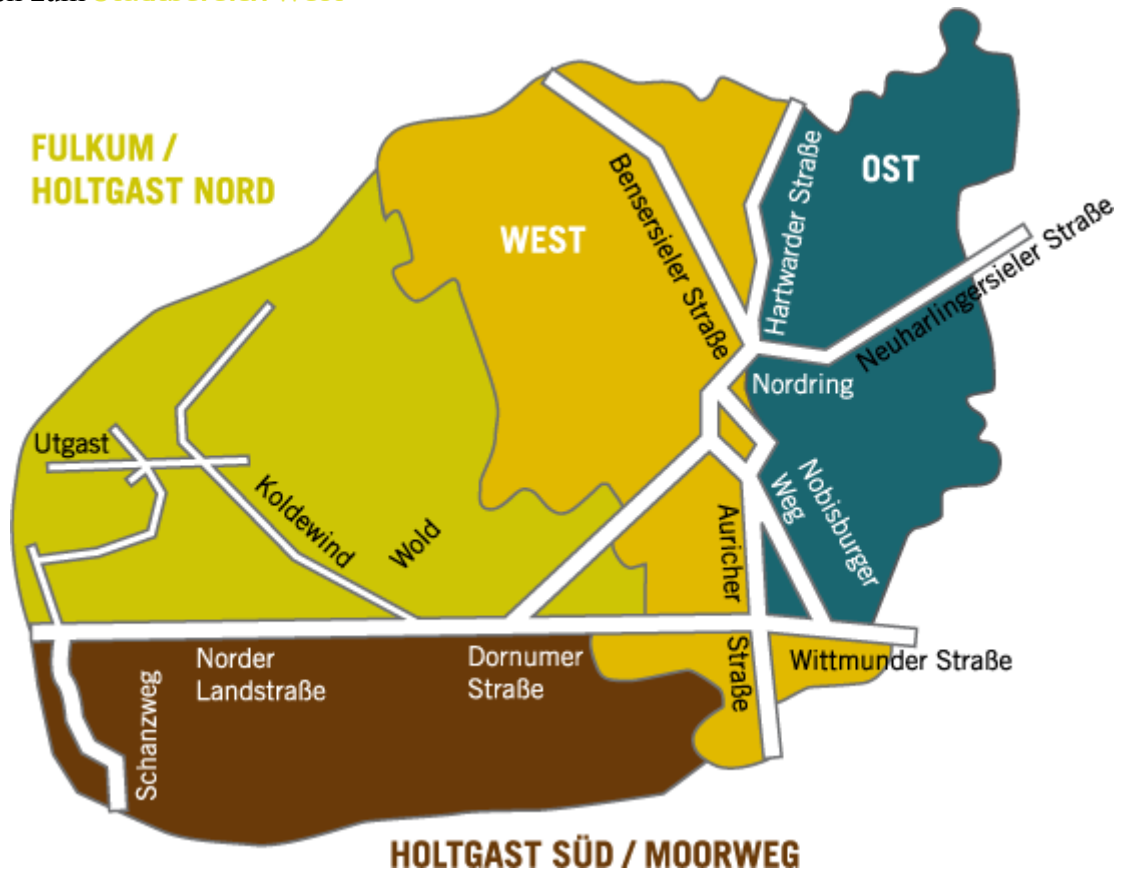

Die Grenze zwischen dem **Stadtbereich West** und dem **Stadtbereich Ost** stellen folgende Straße dar; Hartwarder Straße, Theodor-Thomas-Straße, Westerstraße, Am Markt, Marktplatz, Marktstraße, Steinstraße, Vor dem Drostentor und Bahnhofstraße. Die vorgenannten Straßen gehören zum **Stadtbereich West**

Die Grenze zwischen **Holtgast Nord** und **Holtgast Süd** stellen folgende Straße dar: Nordener Landstraße, Dornumer Straße, Schanzweg, die zum Abfuhrgebiet **Holtgast Süd** gehören