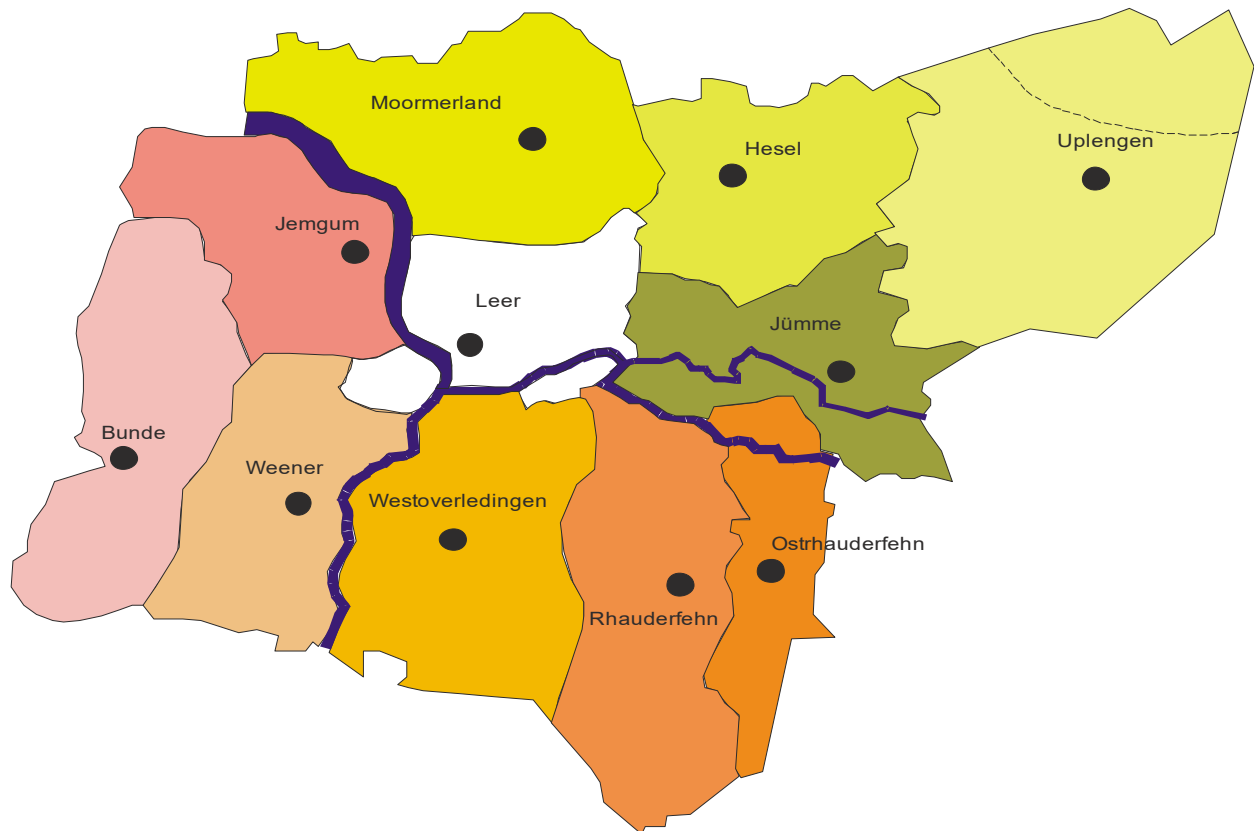

4. AnrufBus Landkreis Leer, Zonentarif

Fahrpreistafel gültig ab 01.09.2023

Fahrpreise		
Anzahl Waben	Einzelfahrpreis	erm. Fahrpreis
1 Zone	4,70 €	2,30 €
2 Zonen	5,20 €	2,60 €
3 Zonen	6,30 €	3,20 €
4 Zonen	6,60 €	3,30 €
5 Zonen	9,80 €	4,90 €
6 Zonen	10,20 €	5,10 €

Kinder von 4 – einschl. 11 Jahre: jew. ermässiger Fahrpreis gem. Zonentarif
Behinderte (nur Servicezuschlag):   1 Euro
Hunde: (wie Kinder)
Fahrräder: (wie Kinder)

1 Zone	Innerortsverkehr
2 Zonen	Nachbarortsverkehr
3 Zonen	über Nachbarortsverkehr
4 Zonen	Beispiel Einsteiger nördlicher Raum Uplengen nach